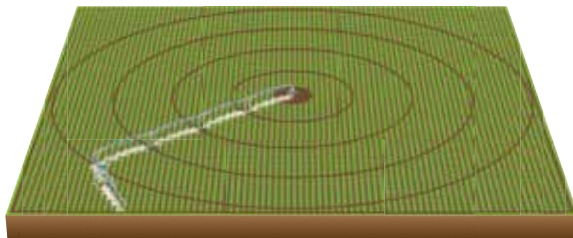

Электронная система задания последовательности

Алгоритм на основе площади, используемый в электронной системе задания последовательности, обеспечивает лучшие показатели равномерности в отрасли. Кроме того, система VFlex Corner обеспечивает параметры блокировки для дальнейшей настройки последовательности в соответствии с определенными полевыми условиями.

Механическая система задания последовательности

Механическая система задания последовательности обеспечивает превосходный равномерный полив за счет простой системы с кулачком и микропереключателем, которая включает и отключает разбрызгиватели на основе угла угловой установки.

Угловые установки компании Valley предоставляют вам возможность использовать всю площадь поля под производственные нужды.

Управление по GPS обеспечивает точную работу.

Управление по GPS устраняет необходимость в подземных системах управления. Эксклюзивное средство картирования компании Valley облегчает перепрограммирование заданного маршрута в соответствии с изменениями методов земледелия или границ поля.

Спецификации

Длина	
Пролет 205 футов, консоль 82 фута	✓
Профиль	
Высокий	✓
Стандартный	✓
Отделка	
Оцинкованные трубы	✓
PolySpan	✓
Впуск воды	
Стандартный фиксированный	✓
Инвертированный фиксированный	✓
Управление	
По проводу	✓
GPS	✓
Последовательность	
Механическая система	✓
Электронная система	✓
Редуктор рулевого управления угловой системы орошения	
Одинарный стандартный	✓
Одинарный для тяжелых режимов работы	✓
Сдвоенный стандартный	✓
Сдвоенный для тяжелых режимов работы	✓
Движение	
Запуск/останов — высокая и низкая скорости	✓
Постоянное движение — высокая и низкая скорости	
Доступна для моделей	
Серия 8120	✓
Установки конкурентов	✓