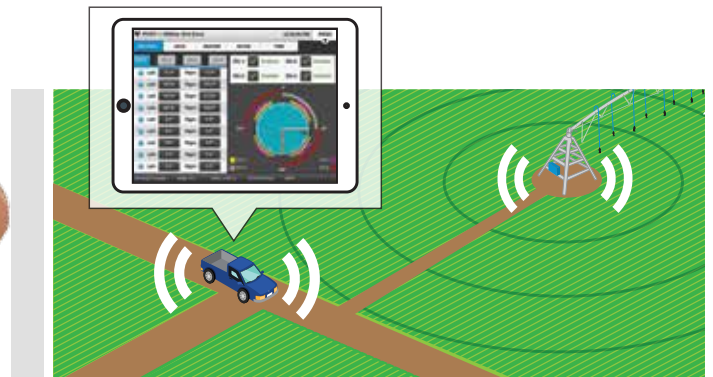

## تحكم ثوري على شاشة عرض بعيدة

### إدارة الري المحوري من خلال واجهة اللوحة البعيدة

مع Valley® ICON1، يتم الوصول إلى التحكم الكامل في اللوحة الذكية عبر إشارة Wi-Fi\* المضمنة. لم تعد مضطراً إلى القيادة حتى نقطة الري المحوري أو فتح لوحة التحكم للتمكن من التشغيل والوصول الكامل. وفر الوقت، والوقود وتخلص من التآكل والبلى الذي يصيب الشاحنة عن طريق الوصول إلى اللوحات الذكية من خلال الأجهزة المحمولة.

#### الميزات الأساسية:

- واجهة وصول عن بُعد من خلال الوصول عبر Wi-Fi\*
- لا يلزم توفر الخدمة الخلوية أو الإنترنت
- العرض اللاسلكي من خلال الكمبيوتر اللوحي أو الهاتف الذكي
- يتوفر تطبيق ICON1 على متجر Google Play و Store
- مراقبة سرقة الكابل\*\*

واجهة متناسقة فضلاً عن توفر الوصول إلى البيانات في الوقت الحقيقي عبر كل الأجهزة من أي مكان بالعالم.

**المراقبة**  
الوصول إلى حالة الري المحوري والمداخل الأخرى في الوقت الحقيقي.

**التحكم**  
التحكم في ماكينة الري من الجهاز المحمول أو سطح المكتب.